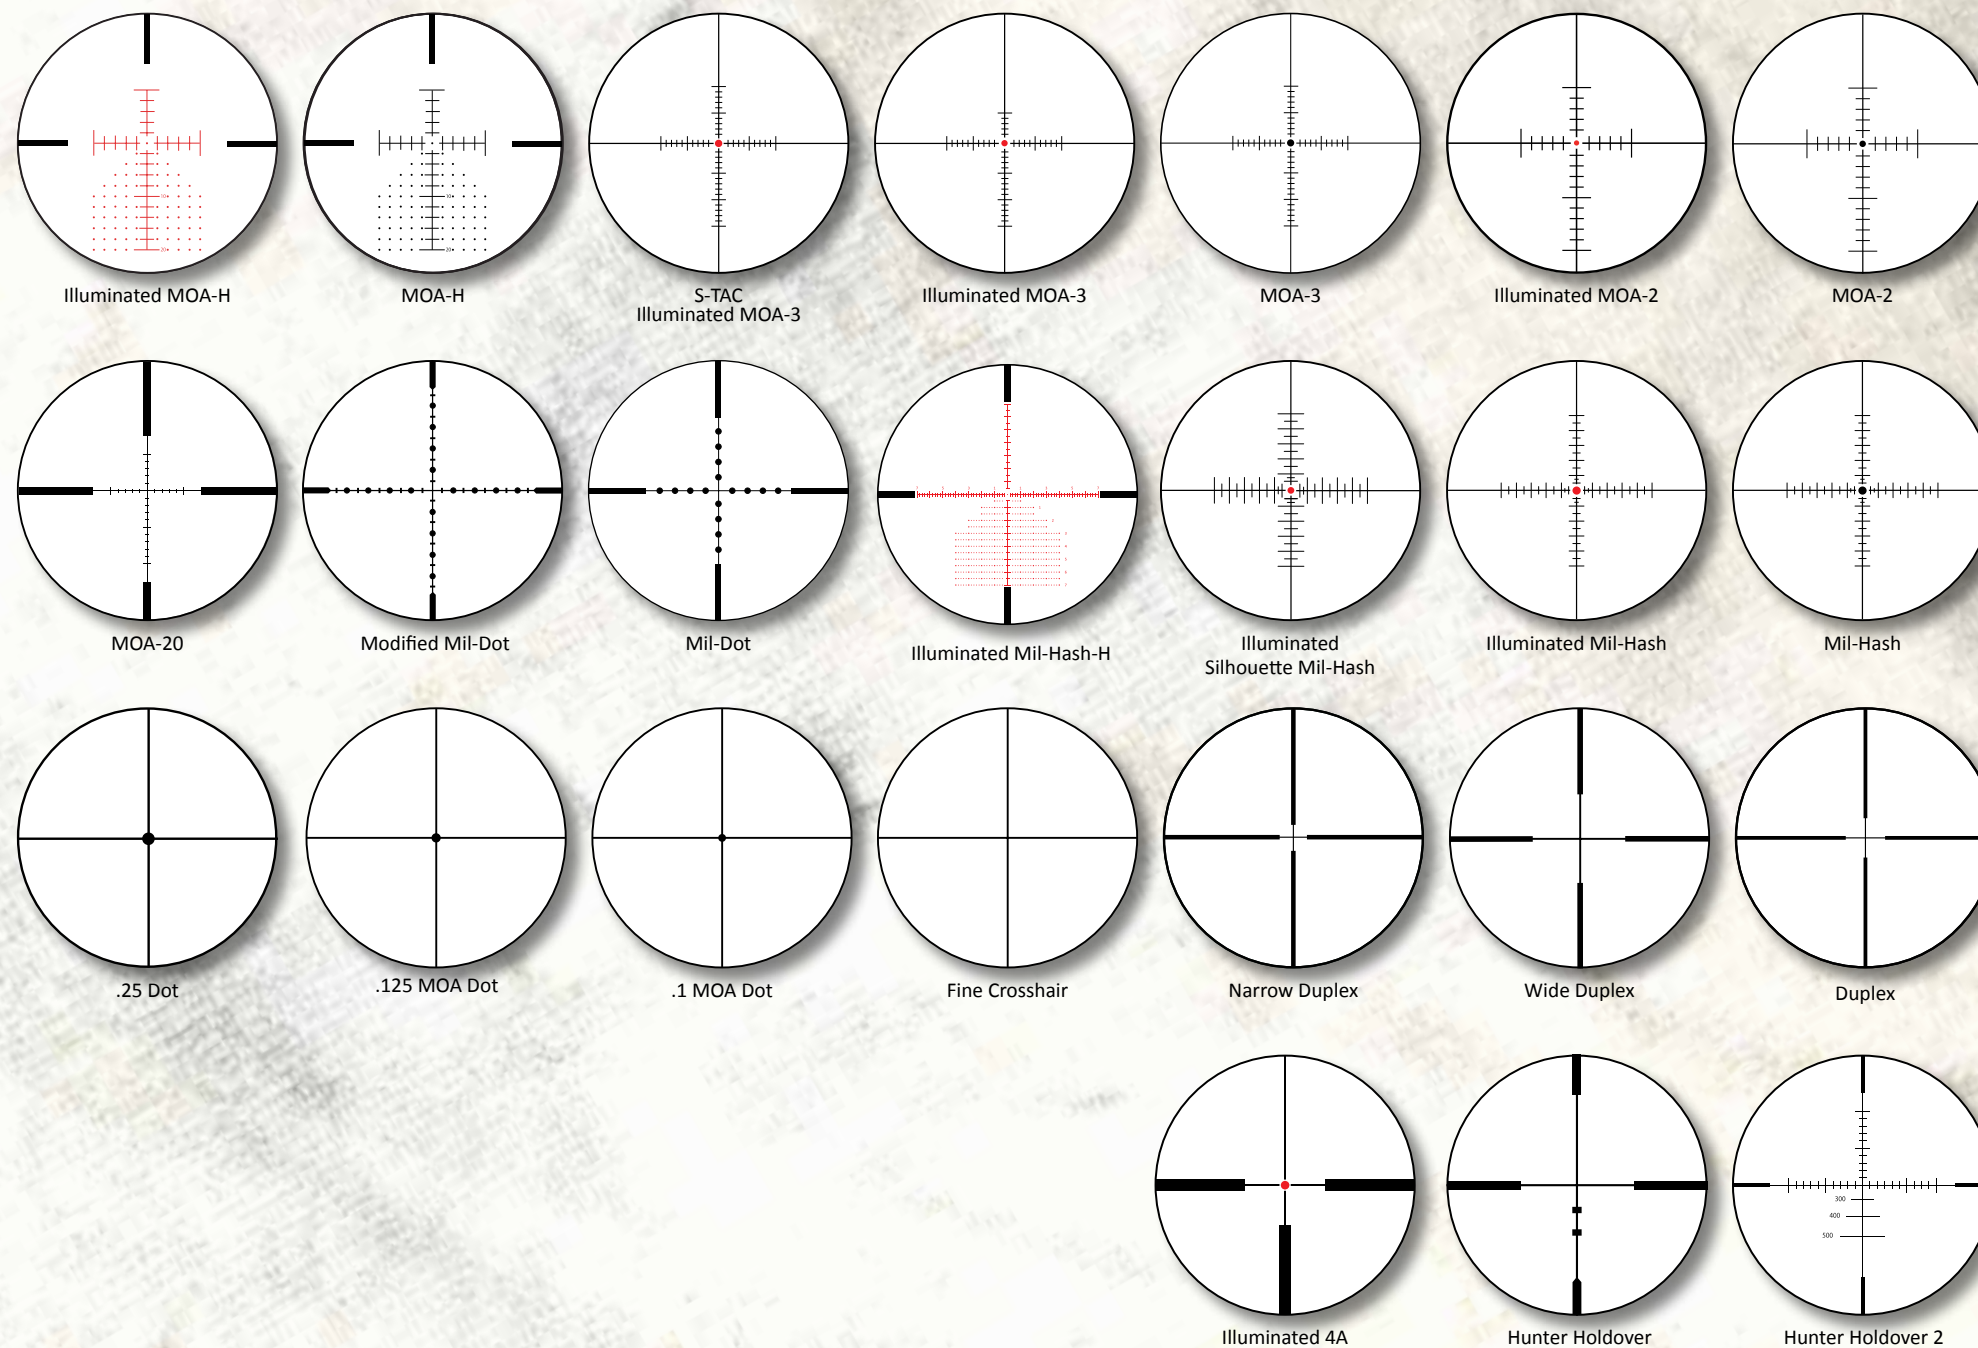

# SIGHTRON<sup>®</sup>

**Sightron, Inc.**

100 Jeffrey Way  
Suite A  
Youngsville, NC  
27596, U.S.A.

TEL : +1 919 562 3000  
+1 800 867 7512

FAX : +1 919 562 7129      [www.sightronusa.com](http://www.sightronusa.com)