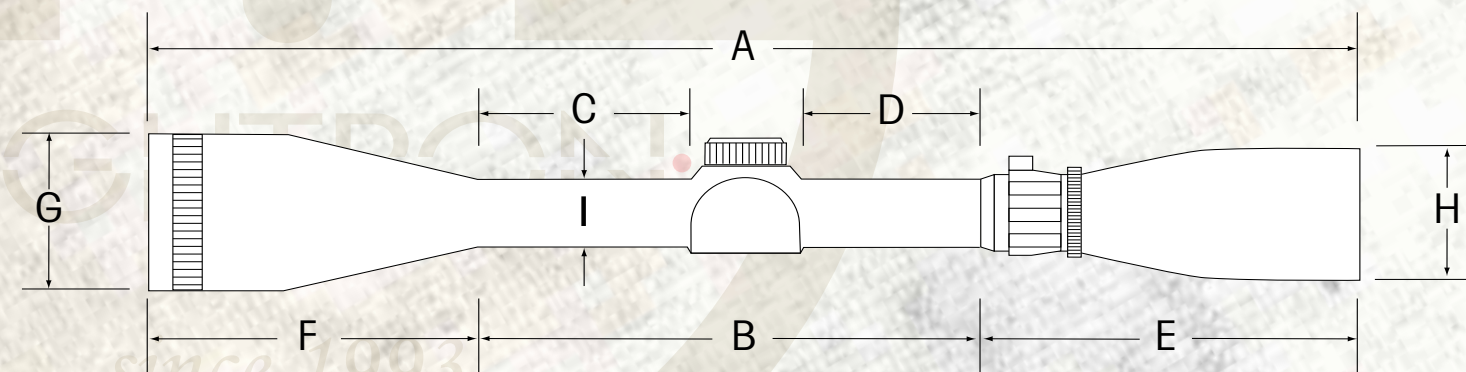

# SIGHTRON<sup>®</sup>

**Sightron, Inc.**

100 Jeffrey Way  
Suite A  
Youngsville, NC  
27596, U.S.A.

TEL : +1 919 562 3000  
+1 800 867 7512

FAX : +1 919 562 7129      [www.sightronusa.com](http://www.sightronusa.com)